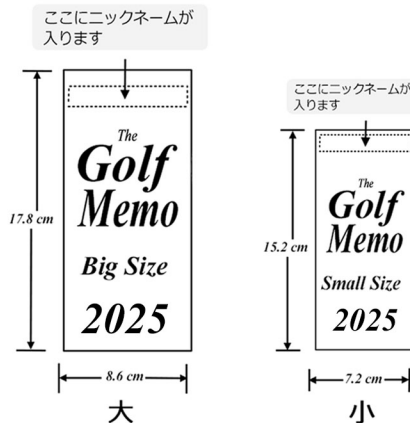

YARDAGE BOOK

The Golf Memo

ヤーデージブック

注文番号2020-0001

QRコードから制作コースを一覧できます。

- ・耐水紙使用
- ・サイズ：小サイズ or 大サイズ
- ・備考欄にご希望のコースをご記載ください。

Price: ¥1,000~3,850-(税込)

【ビニールカバー】

ゴルフメモにビニールカバーを装着することで、汗汚れや雨濡れを防ぐことができます。

1枚 600円-(税込)

ゴルフ場様向け!

新規ヤーデージブックの制作依頼承ります!

◇最小ロット数は**200冊**からのご注文となります。

◇お客様がラウンドする前の早朝と最終組がターンした午後から計測を行うためお客様の邪魔は一切いたしません。

◇無料お見積り、ご相談可能です。

制作のこだわり