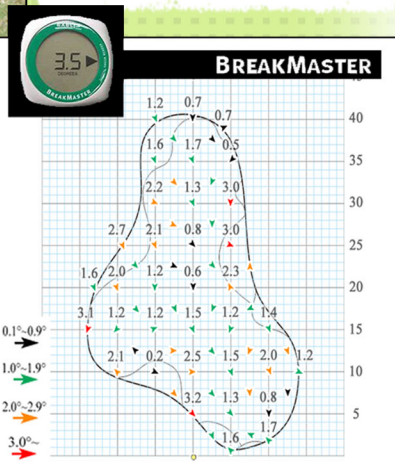

チャンピオンティーから
レディースティーまで
グリーンエッジまでの数字

ショートホールなど
毎日変わるティーマークで、
近くのスプリンクラーなどから
歩測、しっかりとエッジまでの
距離を出します。

その後にエッジからピンまでの
距離を足すだけで、確実にピン
までの距離を出せます。

初めてのコースでも、攻略できる！

池越えてバンカー！越え
しかもピンは一番左か！

風を読む！

一日を通してどの方向から風が
来ているかで、アゲストなのか
フォローなのか、再確認できます。

打つ前に傾斜を確認

グリーン面が実際に見えなくても
ゴルフメモをみることで、傾斜の
向きや強さを、先に把握できる！
狙い目、落とし場所のイメージが
掴めます。

ホールロケーションがわかるとき

このピンポジションだとすると、

$$\begin{array}{r} \text{エッジまで} \quad 162 \\ \text{エッジから} \quad + 15 \\ \hline \text{ピンまで} \quad \mathbf{177} \end{array}$$

グリーンの両サイドの一番広い場所

このグリーンの右側の一番広い場所は、
エッジから10ヤードの所になります。

グリーンの右奥がどうなっているか

このグリーンの右側は、エッジから
18ヤード以上だと、グリーン面から
こぼれてしまいます。

ブレイクマスター

グリーンの傾斜を5ヤード刻みで
測った表示。傾斜の強さで
4段階に色分けされています。

よくある間違い
× (順目、逆目など) 芝目ではありません

No.17 Par 3 184 yds

やった♡
バーディー

このグリーンでは、幅30ヤードのグリーン
となります。

グリーンの両サイドの一番広い場所

このグリーンの右側の一番広い場所は、
エッジから10ヤードの所になります。

グリーンの右奥がどうなっているか

このグリーンの右側は、エッジから
18ヤード以上だと、グリーン面から
こぼれてしまいます。

ブレイクマスター

グリーンの傾斜を5ヤード刻みで
測った表示。傾斜の強さで
4段階に色分けされています。