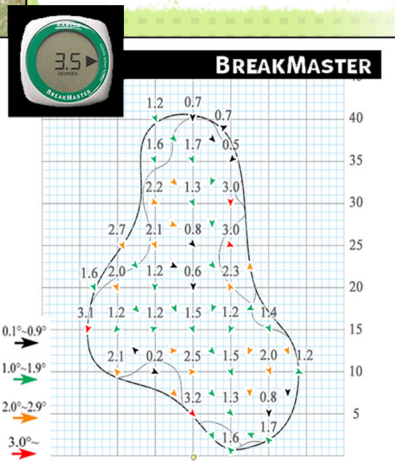

グリーンの両サイドの一番広い場所

このグリーンの右側の一番広い場所は、
エッジから10ヤードの所になります。

グリーンの右奥がどうなっているか

このグリーンの右側は、エッジから
18ヤード以上だと、グリーン面から
こぼれてしまいます。

ブレイクマスター

グリーンの傾斜を5ヤード刻みで
測った表示。傾斜の強さで
4段階に色分けされています。

よくある間違い
× (順目、逆目など) 芝目ではありません

No.17 Par 3 184 yds

やった♡
バーディー

このグリーンでは、幅30ヤードのグリーン
となります。

グリーンの両サイドの一番広い場所

このグリーンの右側の一番広い場所は、
エッジから10ヤードの所になります。

グリーンの右奥がどうなっているか

このグリーンの右側は、エッジから
18ヤード以上だと、グリーン面から
こぼれてしまいます。

ブレイクマスター

グリーンの傾斜を5ヤード刻みで
測った表示。傾斜の強さで
4段階に色分けされています。