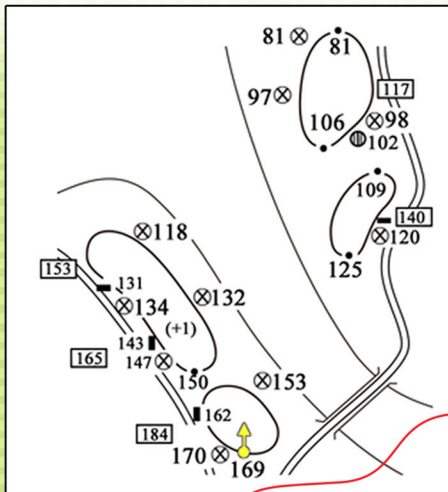

チャンピオンティーから
レディースティーまで
グリーンエッジまでの数字

ショートホールなど
毎日変わるティーマークで、
近くのスプリンクラーなどから
歩測、しっかりとエッジまでの
距離を出します。

その後にエッジからピンまでの
距離を足すだけで、確実にピン
までの距離を出せます。

初めてのコースでも、攻略できる！

池越えてバンカー！越え
しかもピンは一番左か！

風を読む！

一日を通してどの方向から風が
来ているかで、アゲストなのか
フォローなのか、再確認できます。

打つ前に傾斜を確認

グリーン面が実際に見えなくても
ゴルフメモをみることで、傾斜の
向きや強さを、先に把握できる！
狙い目、落とし場所のイメージが
掴めます。

ホールロケーションがわかるとき

このピンポジションだとすると、

$$\begin{array}{r} \text{エッジまで} \quad 162 \\ \text{エッジから} \quad + 15 \\ \hline \text{ピンまで} \quad \mathbf{177} \end{array}$$

となりますが、
左手前のバンカー越えに必要な数字は

$$\text{エッジから9ヤード以上なので、} \\ 162 + 9 = \mathbf{171} \text{ は、} \\ \text{キャリーさせなくてはなりません。}$$

$$\text{逆に、奥にこぼれないためには、} \\ 162 + 26 = \mathbf{188} \\ \text{以内で考えます。}$$

グリーンの幅の数字

このグリーンでは、幅30ヤードのグリーン
となります。

グリーンの両サイドの一番広い場所

このグリーンの右側の一番広い場所は、
エッジから10ヤードの所になります。

グリーンの右奥がどうなっているか

このグリーンの右側は、エッジから
18ヤード以上だと、グリーン面から
こぼれてしまいます。

ブレイクマスター

グリーンの傾斜を5ヤード刻みで
測った表示。傾斜の強さで
4段階に色分けされています。

よくある間違い
× (順目、逆目など) 芝目ではありません

やった♡
バーディー

このグリーンでは、幅30ヤードのグリーン
となります。

グリーンの両サイドの一番広い場所

このグリーンの右側の一番広い場所は、
エッジから10ヤードの所になります。

グリーンの右奥がどうなっているか

このグリーンの右側は、エッジから
18ヤード以上だと、グリーン面から
こぼれてしまいます。

ブレイクマスター

グリーンの傾斜を5ヤード刻みで
測った表示。傾斜の強さで
4段階に色分けされています。

よくある間違い
× (順目、逆目など) 芝目ではありません

キレイそうだが、
キレイいか？
微妙だ..