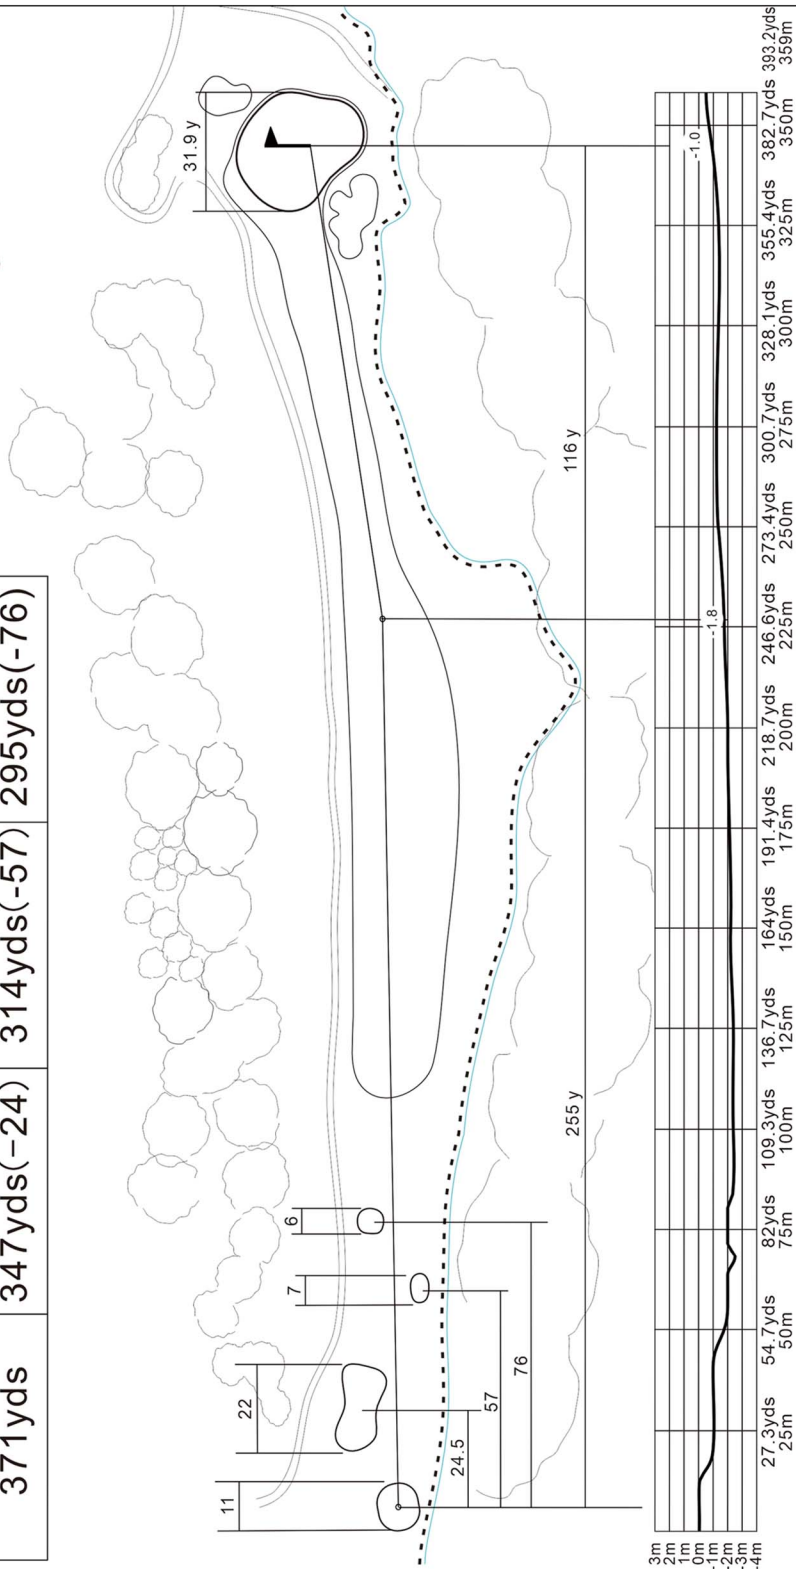

Golf Course Planning ...

The Golf Memo

Blue	White	Gold	Red
371yds	347yds(-24)	314yds(-57)	295yds(-76)