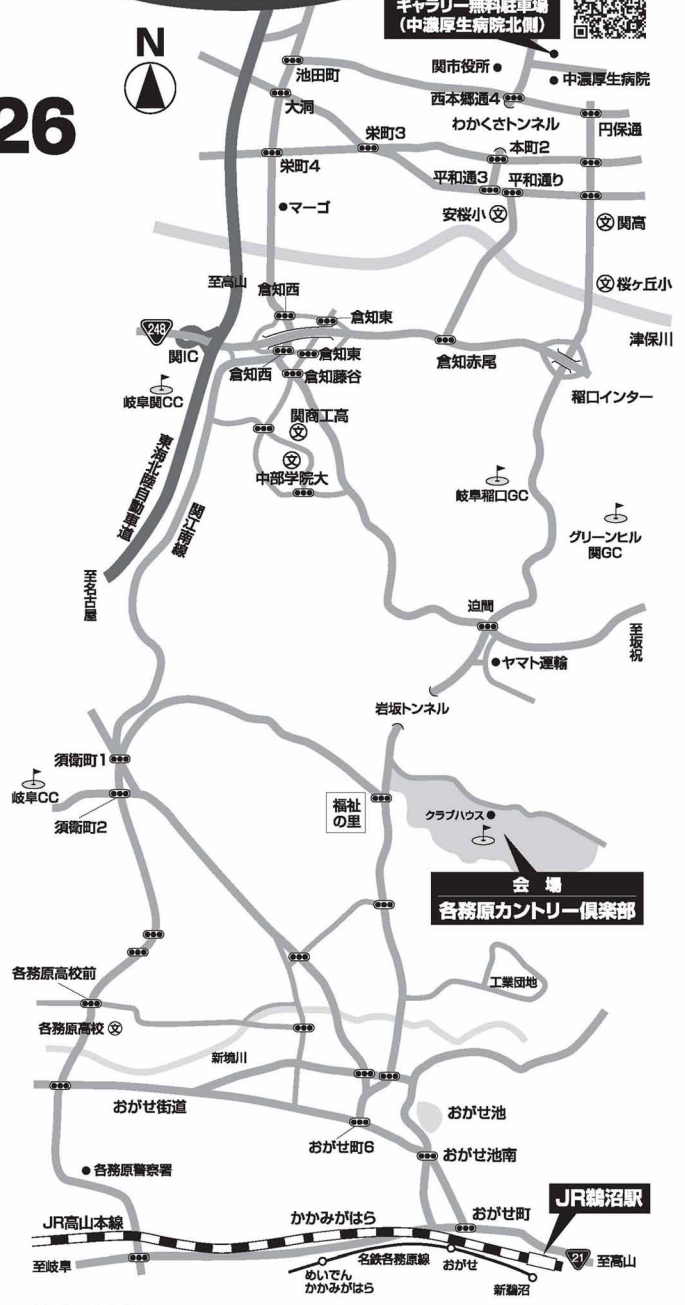

PGA後援競技

第43回

岐阜オープンクラシック2026

予選R 決勝R
4.4 SAT 4.5 SUN
AM6:45スタート予定 AM7:00スタート予定

無料シャトルバス運行

ギャラリー駐車場(中濃厚生病院北側)

両日朝6時から随時運行 所要時間 約30分
各務原CC

JR鷺沼駅

両日朝7時10分から随時運行 所要時間 約25分
各務原CC

ボランティアスタッフ募集中

詳細は公式HPをご覧ください。
定員になり次第締め切らせていただきます。

ギャラリーの皆様へのお願い

- ●ロープの張ってある区域内へは危険ですので絶対に入らないでください。
- ●一部観戦出来ないエリアがございます。
- ●いかなる場所でもボールには絶対に触れないでください。
- ●ペット同伴での入場、ハイヒール、下駄履きでの入場はできません。
- ●観戦中の事故、ケガについては応急処置以外の一切の責任を負いませんので、ご了承ください。
- ●選手のプレー中はお静かに観戦ください。
- ●場内へのカメラ及び撮影機材の持ち込みは一切お断りします。
- ●クラブハウスには選手及び大会関係者以外の方は入場できません。
- ●ごみ、たばこの吸い殻等は指定の場所にお捨てください。
- ●入場券の払い戻しは原則行いません。
- ●大会関係者、報道関係者などが大会の様子を写真や動画で撮影し、新聞・テレビ・インターネット等の報道などへの掲載、または大会の告知宣伝等に活用する場合があります。ギャラリーの皆様が写る場合がありますが、上記の掲載・活用に同意頂いたものとして対応させていただきますので、予めご了承ください。

ご来場は東海北陸道・関ICのご利用が便利です。

【交通アクセス】

マイカー 関ICよりギャラリー駐車場までは約10~15分

※ゴルフ場内にはギャラリー駐車場はございません。必ず、ギャラリー駐車場へお進みください。

お問い合わせ

岐阜オープンクラシック大会事務局

岐阜市今小町10 岐阜新聞社営業局事業戦略部内
TEL.058-264-1159(平時9時~17時)

岐阜オープンクラシック公式HP
大会の詳細・チケット情報は右記二次元コードから