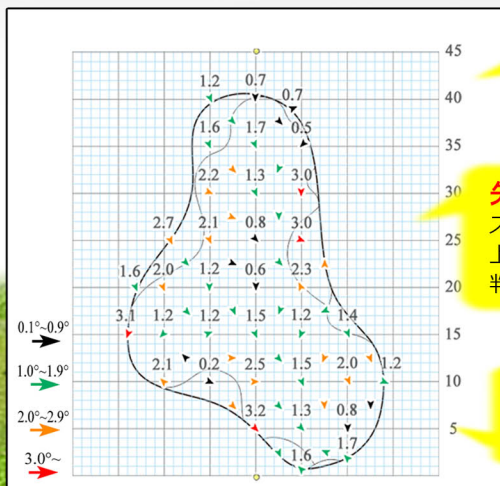

注文番号2020-0008 AorB

- ・ A-7,000円
- ・ B-6,000円
- ・ サイズ : A1 or A2

完全オリジナルポスターを
弊社にて作成いたします！

※ご要望によって下記の値段が変動する場合がございます。

※ご自身でスイング写真をご用意していただき弊社が合成、編集いたします。

※製作時間は1週間～2週間ほどいただきます。

A1サイズ(610mm×915mm) 1枚 ¥7,000～

A2サイズ(430mm×610mm) 1枚 ¥6,000～

大会宣伝ポスターの制作もお任せ下さい！

EXELYS

BREAKMASTER

DIGITAL GREEN READER

ブレイクマスター

デジタルグリーンリーダー

**グリーン上に 置くだけ
カンタンに傾斜角度が測れる!!**

ブレイクマスターとは?

カップ周りの傾斜（最後が）どちらにキレるかを、**矢印**で表示。

パットの曲がり幅がどれくらいか、上りか下りかが**数字**でわかる!

傾斜を

0.0° (平ら)~9.9°
まで測れる

矢印の向きと色で、
スライスか、フックか、
上り下りか（速いか重いか）を
判断できます。

ゴルフメモでは、4段階に色分け
強烈にキレル傾斜は、
3.0° 以上で赤色に表示。

もう3パットはしたくない...