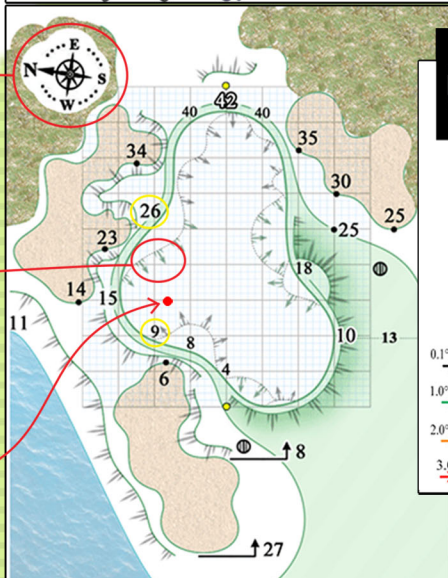

チャンピオンティーから
レディースティーまで
グリーンエッジまでの数字

ショートホールなど
毎日変わるティーマークで、
近くのスプリンクラーなどから
歩測、しっかりとエッジまでの
距離を出します。

その後にエッジからピンまでの
距離を足すだけで、確実にピン
までの距離を出せます。

初めてのコースでも、攻略できる！

池越えてバンカー！越え
しかもピンは一番左か！

風を読む！

一日を通してどの方向から風が
来ているかで、アゲストなのか
フォローなのか、再確認できます。

打つ前に傾斜を確認

グリーン面が実際に見えなくても
ゴルフメモをみることで、傾斜の
向きや強さを、先に把握できる！
狙い目、落とし場所のイメージが
掴めます。

ホールロケーションがわかるとき

このピンポジションだとすると、

$$\begin{array}{r} \text{エッジまで} \quad 162 \\ \text{エッジから} \quad + 15 \\ \hline \text{ピンまで} \quad \mathbf{177} \end{array}$$

グリーンの両サイドの一番広い場所

このグリーンの右側の一番広い場所は、
エッジから10ヤードの所になります。

グリーンの右奥がどうなっているか

このグリーンの右側は、エッジから
18ヤード以上だと、グリーン面から
こぼれてしまいます。

ブレイクマスター

グリーンの傾斜を5ヤード刻みで
測った表示。傾斜の強さで
4段階に色分けされています。

よくある間違い
× (順目、逆目など) 芝目ではありません

No.17 Par 3 184 yds

やった♡
バーディー

このグリーンでは、幅30ヤードのグリーン
となります。

グリーンの両サイドの一番広い場所

このグリーンの右側の一番広い場所は、
エッジから10ヤードの所になります。

グリーンの右奥がどうなっているか

このグリーンの右側は、エッジから
18ヤード以上だと、グリーン面から
こぼれてしまいます。

ブレイクマスター

グリーンの傾斜を5ヤード刻みで
測った表示。傾斜の強さで
4段階に色分けされています。