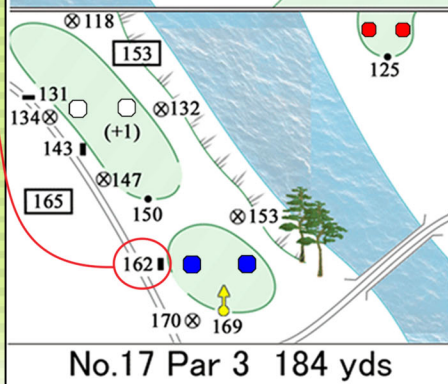

グリーンの両サイドの一番広い場所

このグリーンの右側の一番広い場所は、
エッジから10ヤードの所になります。

グリーンの右奥がどうなっているか

このグリーンの右側は、エッジから
18ヤード以上だと、グリーン面から
こぼれてしまいます。

ブレイクマスター

グリーンの傾斜を5ヤード刻みで
測った表示。傾斜の強さで
4段階に色分けされています。

よくある間違い
× (順目、逆目など) 芝目ではありません

No.17 Par 3 184 yds

やった♡
バーディー

このグリーンでは、幅30ヤードのグリーン
となります。

グリーンの両サイドの一番広い場所

このグリーンの右側の一番広い場所は、
エッジから10ヤードの所になります。

グリーンの右奥がどうなっているか

このグリーンの右側は、エッジから
18ヤード以上だと、グリーン面から
こぼれてしまいます。

ブレイクマスター

グリーンの傾斜を5ヤード刻みで
測った表示。傾斜の強さで
4段階に色分けされています。